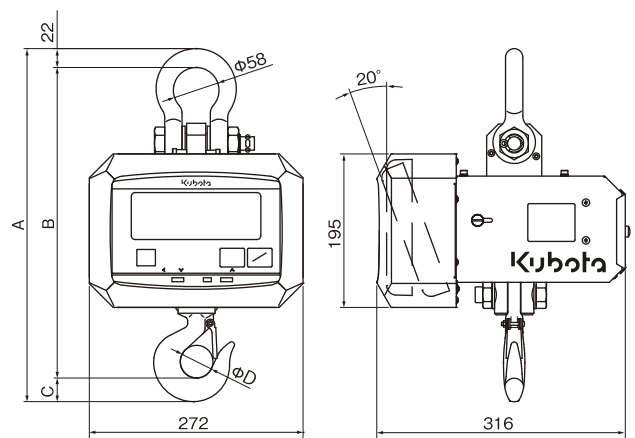

■ 寸法図

	KL-HS-Q-05-K	KL-HS-Q-12-K	KL-HS-Q-20-K
A	448	448	508
B	394	394	447
C	30	30	37
ΦD	41	41	50

ISO-14001 環境マネジメントシステム認証取得
株式会社クボタ 久宝寺事業センター

ISO-9001 品質マネジメントシステム認証取得
株式会社クボタ 精密機器事業ユニット

●仕様、外観等は改良のため予告なく変更することがあります。

株式会社クボタ 《精密機器営業部》

東京 東京本社 〒104-8307 東京都中央区京橋2-1-3 TEL03-3245-3912・FAX03-3245-3919
大阪 久宝寺事業センター 〒581-8686 大阪府八尾市神武町2-35 TEL072-993-1932・FAX072-993-1929
営業拠点 札幌 仙台 宇都宮 船橋 名古屋 尼崎 広島 福岡

《販売店》

ホームページアドレス <http://www.keisoku.kubota.ne.jp/>
クボタお客様ご相談窓口(コールセンター) ☎0120-732-058(フリーダイヤル) 編:当社営業日の8:30~17:00